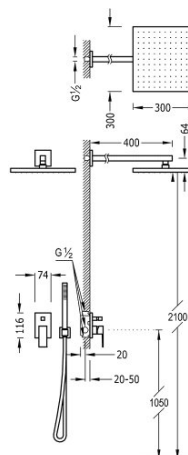

TRÈS

00698002NM

Kit de ducha monomando empotrado

con cierre y regulación de caudal.

- Cuerpo empotrado incluido
- Ducha fija 300x300 mm. con rótula. Material Latón.
- Soporte con toma pared.
- Ducha móvil anticalcárea.
- Flexo SATIN.

con acabado negro mate, maneta

Rociador de latón.

Ducha de mano de latón.

Certificación BELGAQUA (Bélgica)

Acabado Negro Mate.

Referencia del cartucho (recambio): 9130190

Tres Comercial, S.A. | C/Penedès, 16-26 | Zona Industrial, Sector A | 08759 Vallirana (Barcelona)