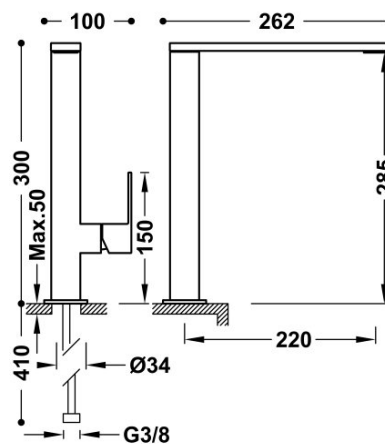

TRÉS

106486

Grifo monomando para cocina

Con latiguillos de alimentación flexible G3/8.

Ángulo de giro del caño 360°

Cold-tres®. Ahorro energético. El grifo siempre se abre con agua fría, evitando el encendido innecesario del calentador.