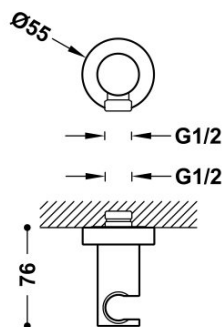

TRÈS

20518201

Soporte fijo con toma de agua para ducha de mano y flexo

Válvula antirretorno.

Acabado Cromo.

Tres Comercial, S.A. | C/Penedès, 16-26 | Zona Industrial, Sector A | 08759 Vallirana (Barcelona)