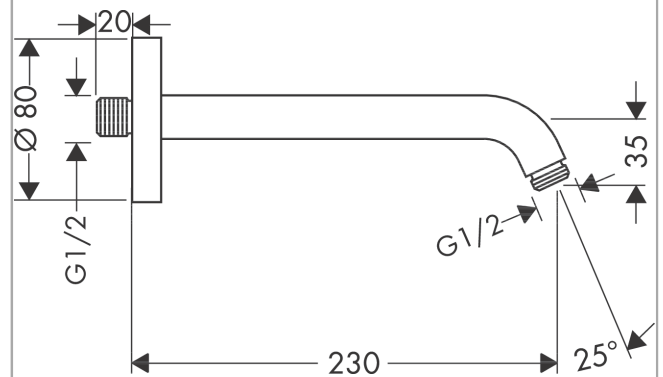

Brazo de ducha 23 cmAcabado: **romo** ref.: **27412000****Descripción****Características**

- Longitud: 230 mm
- Conexión: G 1/2

Ilustración del producto**Dibujo a escala**

Brazo de ducha 23 cm

Acabado: **chromo** ref.: **27412000**

Vista despiezada

Año de fabricación: >12/20

Brazo de ducha 23 cm
Acabado: **chromo** ref.: **27412000**

Lista de piezas de recambio

Año de fabricación: >12/20

Posición	Descripción	ref.	CP	UE
1	Set de fijación	40916000	-	1
2	Set de fijación	95208000	-	1
3	Junta toroidal 34x2	98383000	-	1
4	Embellecedor mezclador Ø 80 mm	98940000	-	1
5	Junta toroidal 16x2	98133000	-	1