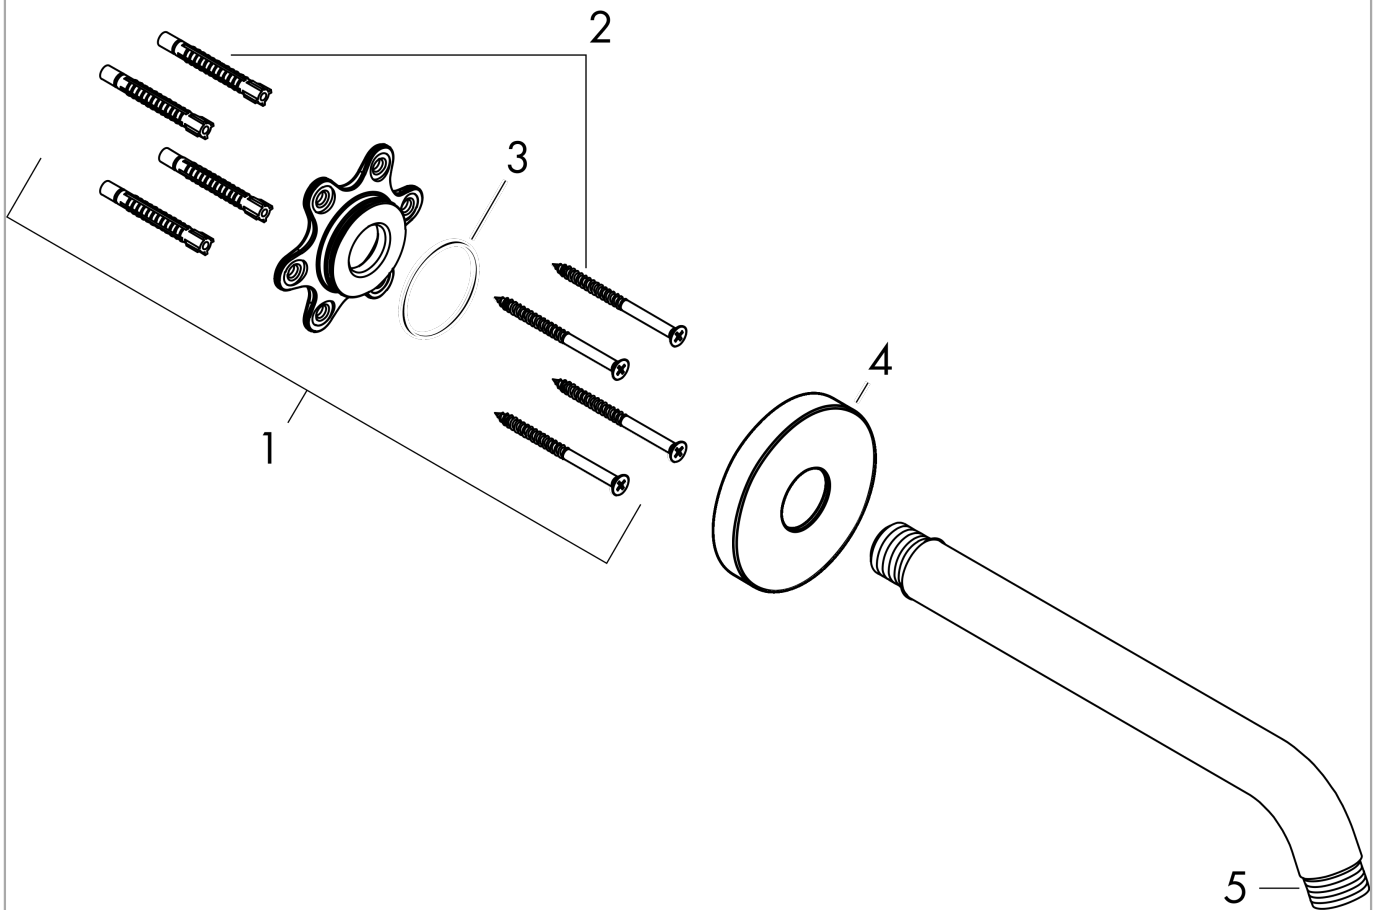

Brazo de ducha 23 cmAcabado: **romo** ref.: **27412000****Descripción****Características**

- Longitud: 230 mm
- Conexión: G 1/2

Ilustración del producto**Dibujo a escala**

Brazo de ducha 23 cm

Acabado: **chromo** ref.: **27412000**

Vista despiezada

Año de fabricación: >12/20

Brazo de ducha 23 cm
Acabado: **chromo** ref.: **27412000**

Lista de piezas de recambio

Año de fabricación: >12/20

Posición	Descripción	ref.	CP	UE
1	Set de fijación	40916000	-	1
2	Set de fijación	95208000	-	1
3	Junta toroidal 34x2	98383000	-	1
4	Embellecedor mezclador Ø 80 mm	98940000	-	1
5	Junta toroidal 16x2	98133000	-	1