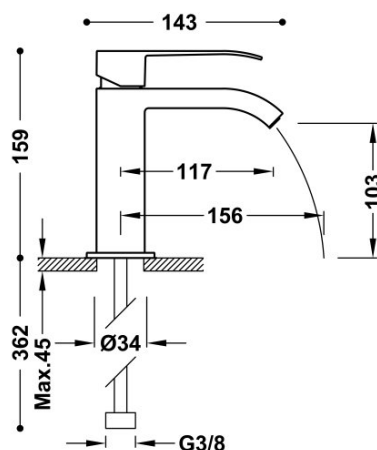

## 00610101

### Grifo monomando para lavabo

Con maneta. Caño cerrado con salida del agua en cascada. Latiguillos de alimentación flexibles G3/8. Se incluyen 2 llaves de regulación con filtro (ref: 9134525).

Acabado Cromo.