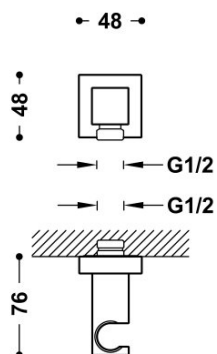

TRES

00618201

Soporte fijo con toma de agua para ducha de mano y flexo

Válvula antirretorno.

Acabado Cromo.

Tres Comercial, S.A. | C/Penedès, 16-26 | Zona Industrial, Sector A | 08759 Vallirana (Barcelona)