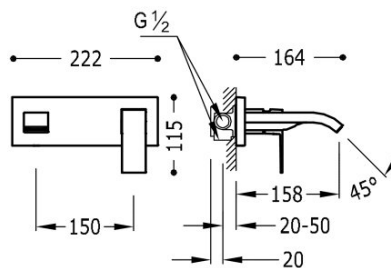

TRES

00626001

Monomando mural

con caño cascada. Cuerpo empotrado incluido e indivisible.
con acabado cromo, maneta

Acabado Cromo.

Tres Comercial, S.A. | C/Penedès, 16-26 | Zona Industrial, Sector A | 08759 Vallirana (Barcelona)