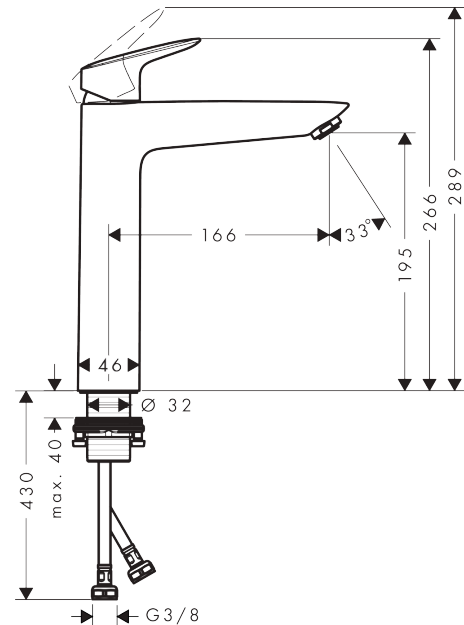

Logis

Mezclador monomando de lavabo 190 sin vaciador automático

Acabado: **chromo** ref.: **71091000**

Descripción

Características

- ComfortZone 190
- Proyección: 166 mm
- Máximo caudal a 3 bar: 5 l/min

Tecnología

Ilustración del producto

Dibujo a escala

Diagrama de flujo