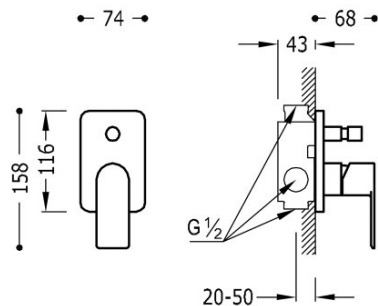

TRES

20018001

Grifo monomando empotrado de 2 vías para ducha

Cuerpo empotrado incluido. Con volante. Inversor de 2 vías.

Acabado Cromo.

Tres Comercial, S.A. | C/Penedès, 16-26 | Zona Industrial, Sector A | 08759 Vallirana (Barcelona)