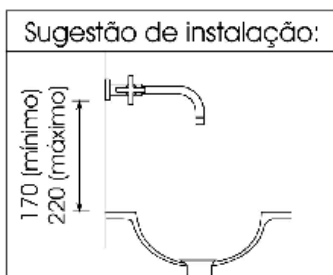

## MIST LAV PARED DN/20 DUNA CLASSICA-BL MT

Foto Ilustrativa

Desenho Técnico

**DESCRIÇÃO:**

MIST LAV PARED DN/20 DUNA CLASSICA-BL MT

**ESPECIFICAÇÕES:**

**Linha:** Duna Clássica

**Dimensões(AxLxC):** 128mm X 274mm X 247mm

**Acabamento:** Black Matte (1878.BL64.MT)

**Material:** Liga de Cobre (bronze e latão),Plásticos de Engenharia,Elastômeros

**Peso líquido:** 2.767

**Peso bruto:** 2.847

**Número Norma / Decreto:** NBR16749

**Pressão mín/max:** 2 - 40 MCA

**Bitola de entrada de água:** 1/2" - DN15

**Informações complementares:**

- Mecanismo de 1/4 volta, maior conforto, fácil regulagem de vazão e ajuste de temperatura.
- Misturador de parede, ideal para Cubas de Apoio.