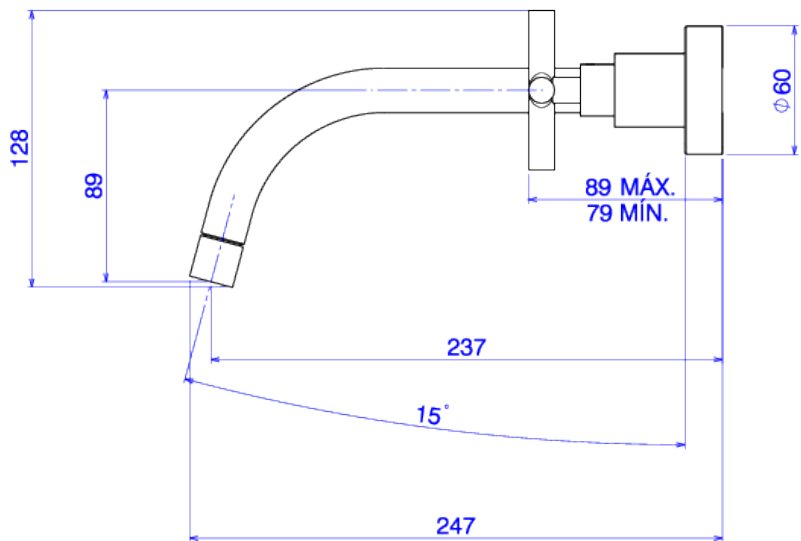

## MIST LAV PARED DN/20 DUNA CLASSICA-BL MT

Foto Ilustrativa

Desenho Técnico

**DESCRIÇÃO:**

MIST LAV PARED DN/20 DUNA CLASSICA-BL MT

**ESPECIFICAÇÕES:**

**Linha:** Duna Clássica

**Dimensões(AxLxC):** 128mm X 274mm X 247mm

**Acabamento:** Black Matte (1878.BL64.MT)

**Material:** Liga de Cobre (bronze e latão),Plásticos de Engenharia,Elastômeros

**Peso líquido:** 2.767

**Peso bruto:** 2.847

**Número Norma / Decreto:** NBR16749

**Pressão mín/max:** 2 - 40 MCA

**Bitola de entrada de água:** 1/2" - DN15

**Informações complementares:**

- Mecanismo de 1/4 volta, maior conforto, fácil regulagem de vazão e ajuste de temperatura.
- Misturador de parede, ideal para Cubas de Apoio.

**Curva de vazão:** 4 a 6

**Site:** <https://www.deca.com.br>

**Atendimento ao cliente:**0800-011-7073