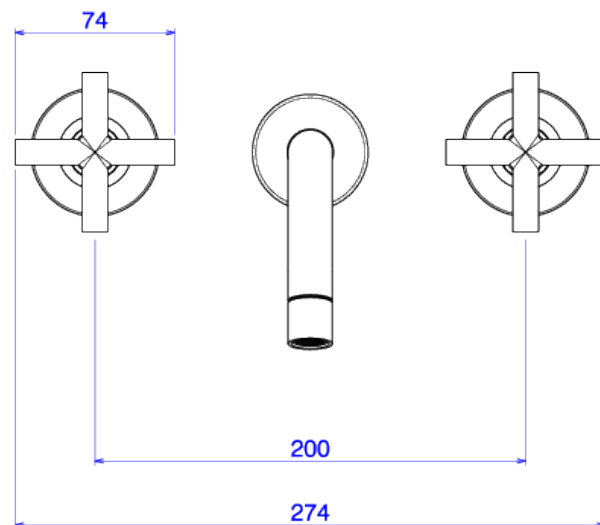

## MIST LAV PARED DN/20 DUNA CLASSICA-BL MT

Foto Ilustrativa

Desenho Técnico

**DESCRIÇÃO:**

MIST LAV PARED DN/20 DUNA CLASSICA-BL MT

**ESPECIFICAÇÕES:**

**Linha:** Duna Clássica

**Dimensões(AxLxC):** 128mm X 274mm X 247mm

**Acabamento:** Black Matte (1878.BL64.MT)

**Material:** Liga de Cobre (bronze e latão),Plásticos de Engenharia,Elastômeros

**Peso líquido:** 2.767

**Peso bruto:** 2.847

**Número Norma / Decreto:** NBR16749

**Pressão mín/max:** 2 - 40 MCA

**Bitola de entrada de água:** 1/2" - DN15

**Informações complementares:**

- Mecanismo de 1/4 volta, maior conforto, fácil regulagem de vazão e ajuste de temperatura.
- Misturador de parede, ideal para Cubas de Apoio.

**Curva de vazão:** 4 a 6

**Site:** <https://www.deca.com.br>

**Atendimento ao cliente:**0800-011-7073