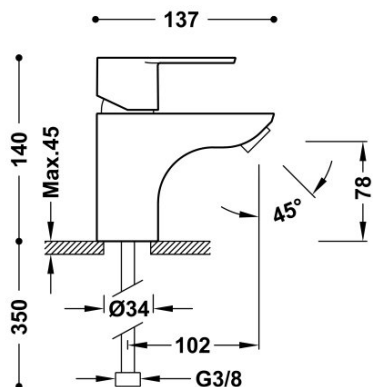

TRES

117104

Grifo monomando ecoeficiente para lavabo

Con maneta. Latiguillos de alimentación flexibles G3/8.

Cold-tres®. Ahorro energético. El grifo siempre se abre con agua fría, evitando el encendido innecesario del calentador.

Tres-duo®. Ahorro de agua. Dos posiciones de apertura de la maneta. En la posición intermedia se consume la mitad.

Acabado Cromo.

Tres Comercial, S.A. | C/Penedès, 16-26 | Zona Industrial, Sector A | 08759 Vallirana (Barcelona)