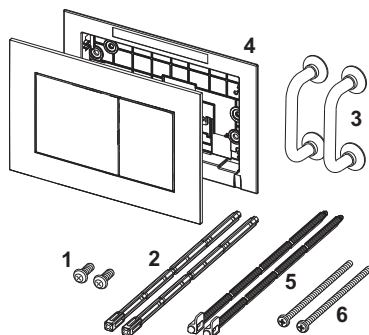

TECEnow Placa accionamiento para WC para sistema de descarga doble

Número de artículo: 9240401

Color: Cromado brillante
Modelo de exposición: Sí

Descripción:

Placa de accionamiento para cisternas TECE, accionamiento frontal o superior. Placa de accionamiento de plástico, pulsador con gomas en ambos lados. Apto para montaje plano/enrasado en combinación con marco de montaje de WC y el marco TECE. Incluye varillas de accionamiento y material de fijación. Compatible con cajetín de inserción integrado para pastillas higiénicas. Dimensiones (Al. x An. x Pr.): 220 x 150 x 5 mm

Distribución de datos:

Grupo de mercancía: 904
Grupo de producto: 2009040240

TECEnow Placa accionamiento cromado brillante

Dibujos acotados:

Piezas de repuesto:

- | | | |
|---|---------|--------------------------------------|
| 1 | 9820263 | Tornillo de fijación |
| 2 | 9820022 | Varillas de accionamiento |
| 3 | 9820180 | Tiradores |
| 4 | 9820346 | Marco de soporte |
| 5 | 9820498 | Varillas de accionamiento "easy fit" |
| 6 | 9820497 | Tornillos de fijación "easy fit" |