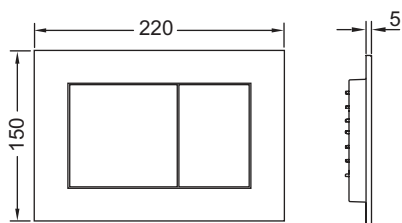

TECEnow Placa accionamiento para WC para sistema de descarga doble

Número de artículo: 9240401

Color: Cromado brillante
Modelo de exposición: Sí

Descripción:

Placa de accionamiento para cisternas TECE, accionamiento frontal o superior. Placa de accionamiento de plástico, pulsador con gomas en ambos lados. Apto para montaje plano/enrasado en combinación con marco de montaje de WC y el marco TECE. Incluye varillas de accionamiento y material de fijación. Compatible con cajetín de inserción integrado para pastillas higiénicas. Dimensiones (Al. x An. x Pr.): 220 x 150 x 5 mm

Distribución de datos:

Grupo de mercancía: 904
Grupo de producto: 2009040240

TECEnow Placa accionamiento cromado brillante

Dibujos acotados:

Piezas de repuesto:

- | | | |
|---|---------|--------------------------------------|
| 1 | 9820263 | Tornillo de fijación |
| 2 | 9820022 | Varillas de accionamiento |
| 3 | 9820180 | Tiradores |
| 4 | 9820346 | Marco de soporte |
| 5 | 9820498 | Varillas de accionamiento "easy fit" |
| 6 | 9820497 | Tornillos de fijación "easy fit" |